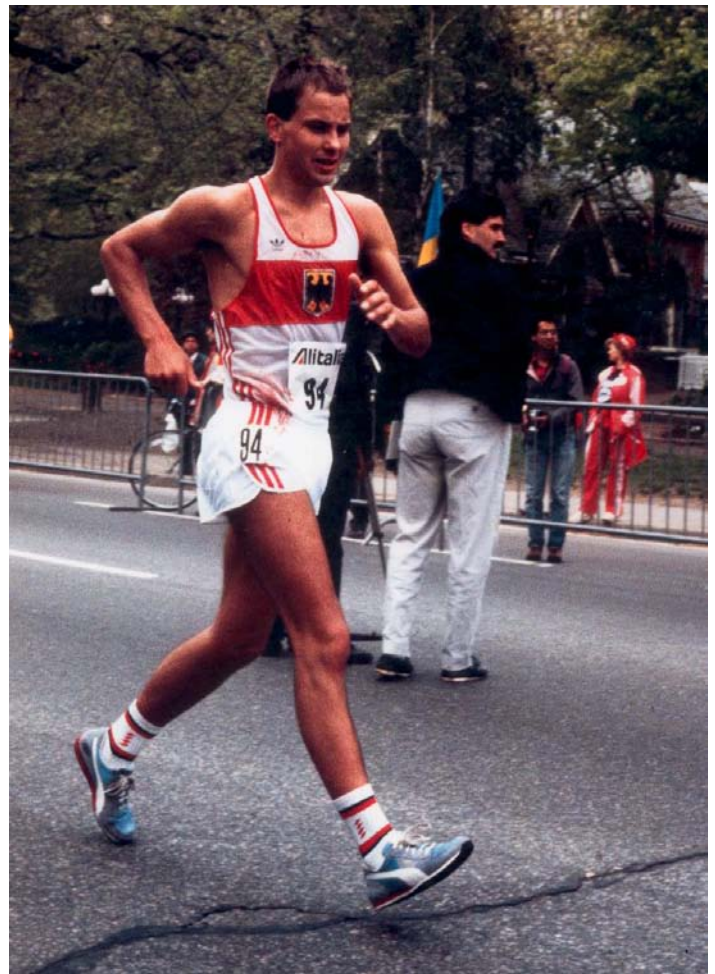

Einer der erfolgreichsten Leichtathleten des MSV war der Geher **Fritz Helms (junior)** Hier im Trikot der Deutschen Leichtathletik-Nationalmannschaft, die er u.a. bei der Studenten-Olympiade in Kanada (1983) und bei der Geher-Weltmeisterschaft in New York (1987) vertrat - Foto Archiv -