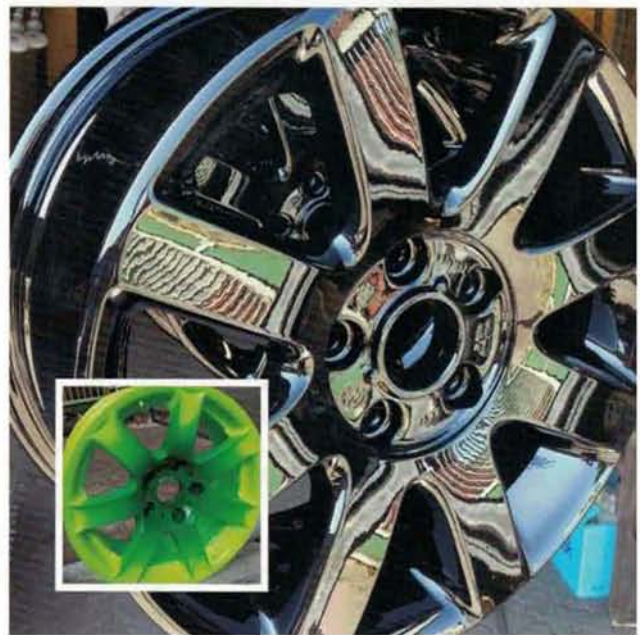

Farben und Effekte

vom Farbpulver zur perfekten Farb- & Schutzschicht

...lassen Sie sich von uns beraten!

Heiko Müller

S&M Sandstrahlen und Mehr GmbH
Geschäftsführer

+49 4152 4056 Geschäftlich

+49 171 4108071 Mobiltelefon

hmueller@sandstrahlen-mehr.de

Wärderstraße 1-3
21502 Geesthacht
Deutschland