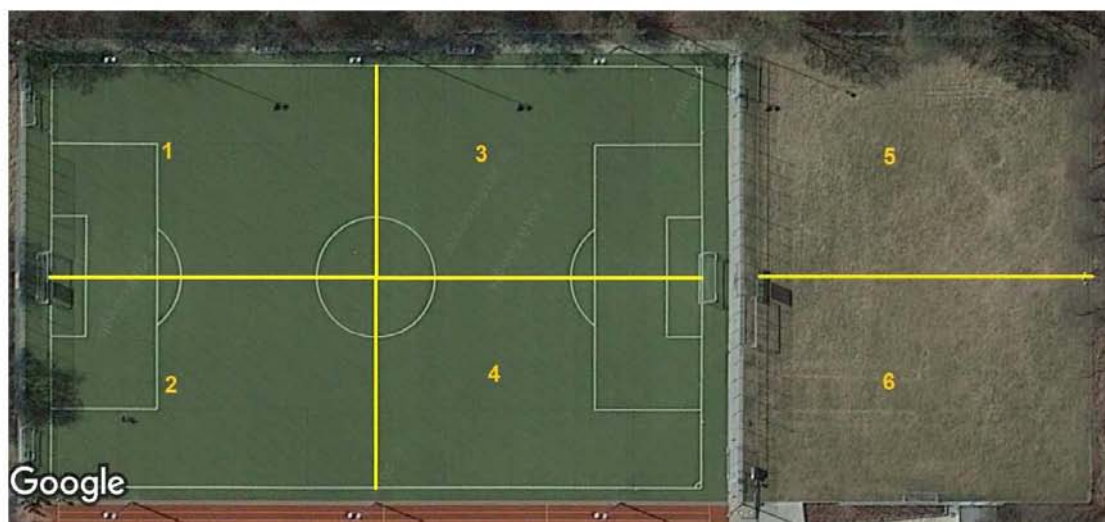

Fußball- Jugendleiter- Daniel Lopes- 0160 930 17 268 –Daniel.Lopes@msv1.de

Stand 04.02.2020